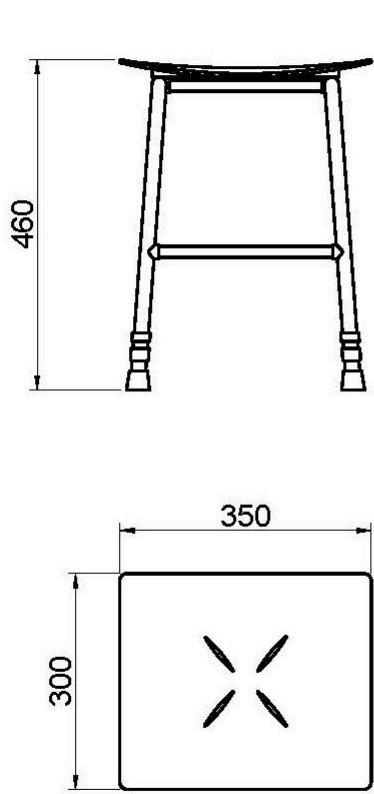

Texto sugerido para prescrição

Assento de duche NOFER com abertura frontal higiénica e pernas reguláveis em altura.

Fabricado em alumínio (pernas) e plástico ABS com acabamento branco brilhante (assento). Dimensões: 460-558 A x 350 L x 300-440 P (mm).

Características técnicas

Material: ABS

Acabamento: Luminosidade

Material estrutural: Alumínio

Dimensões: 460-558 h x 350 w x 300-440 d (mm)

Peso máximo suportado: 200 kg aprox. (com instalação adequada na parede)

Esquema dimensional

Ctra. Laureà Miró, 385-387
 08980 | Sant Feliu de Llobregat,
 Barcelona - Espanha
 T. +34 934 742 423
 F. +34 934 743 548
 nofer@nofer.com
 www.nofer.com

PRODUCTOS
 RELACIONADOS

15038.W