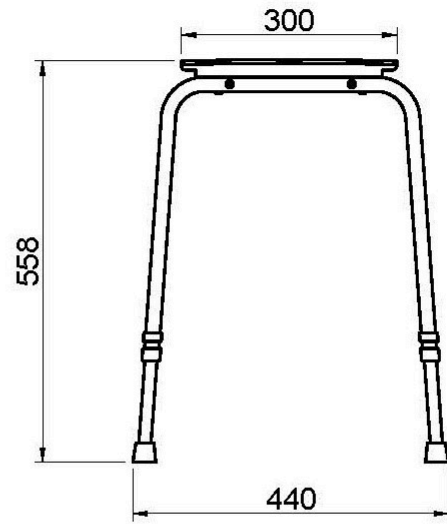

Texto sugerido para prescrição

Assento de duche NOFER com abertura frontal higiénica e pernas reguláveis em altura.

Fabricado em alumínio (pernas) e plástico ABS com acabamento branco brilhante (assento). Dimensões: 460-558 A x 350 L x 300-440 P (mm).

Características técnicas

Material: ABS

Acabamento: Luminosidade

Material estrutural: Alumínio

Dimensões: 460-558 h x 350 w x 300-440 d (mm)

Peso máximo suportado: 200 kg aprox. (com instalação adequada na parede)

Esquema dimensional

Ctra. Laureà Miró, 385-387
 08980 | Sant Feliu de Llobregat,
 Barcelona - Espanha
 T. +34 934 742 423
 F. +34 934 743 548
 nofer@nofer.com
 www.nofer.com

PRODUCTOS
 RELACIONADOS

15038.W